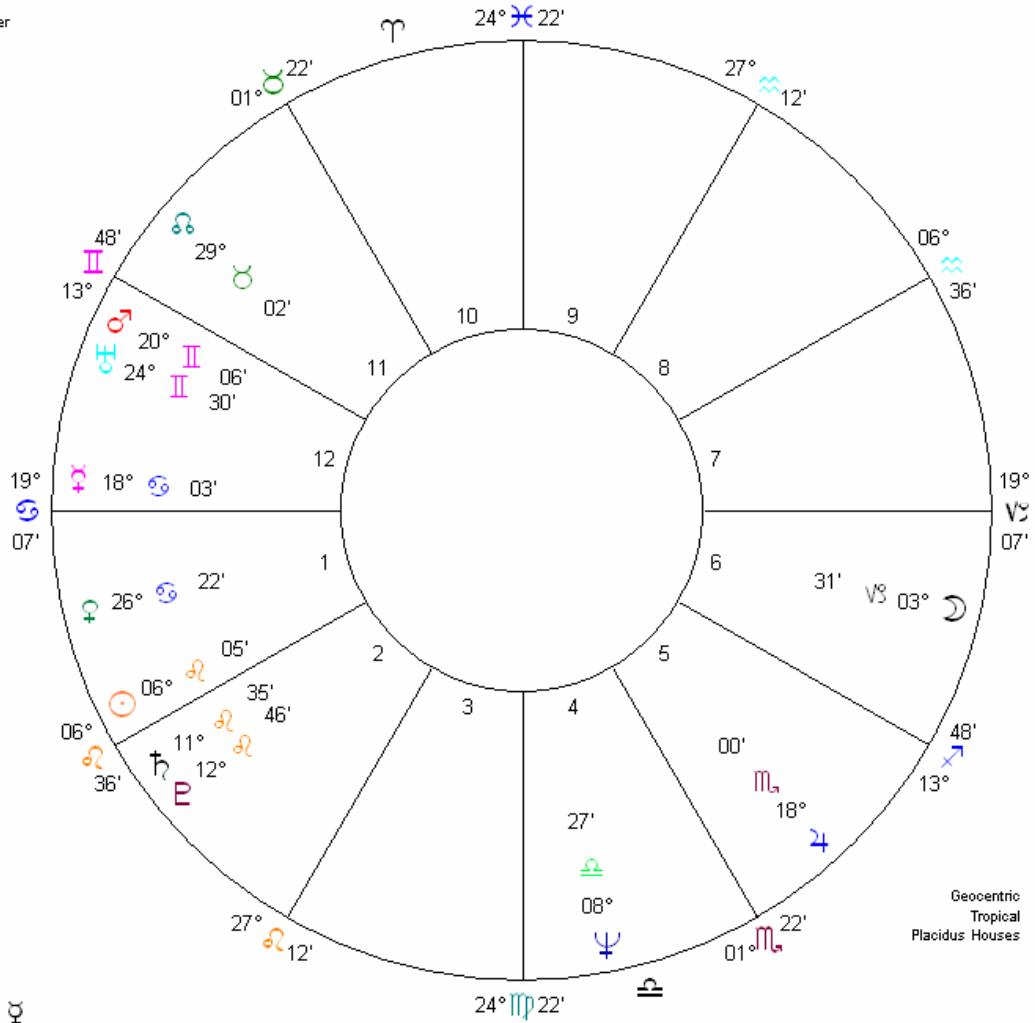

Arnold Schwarzenegger
Jul 30, 1947
Graz,AUS
04:10:00 AM CED
ZONE: -02:00
015E27'00"
47N05'00"

Geocentric
Tropical
Placidus Houses

☾		☾													
♀	qs 00°28'	||	♀												
♀			♀												
♁	qa 01°36'	∠s 00°59'				♁									
♃	∠s 00°31'		Δs 00°03'			πs 02°07'	♃								
♄		σa|| 05°30'					♄								
♅					σa|| 04°23'	∠s 02°05'	♅								
♆	□a 04°56'	✕a 02°22'	qa 00°05'			✕s 03°08'	♆								
♇		σa 06°40'			||	□s 05°14'	σa 01°11'	||	✕s 04°18'	♇					
♈			||	✕a 02°40'		qs 00°33'			qs 01°44'	♈					
♉				Δa 02°00'	□s 04°16'	qa 02°13'	□a 00°08'	qs|| 00°55'						Mc	
Asc	qs 00°36'	σs 01°04'	||		Δs 01°08'										Asc